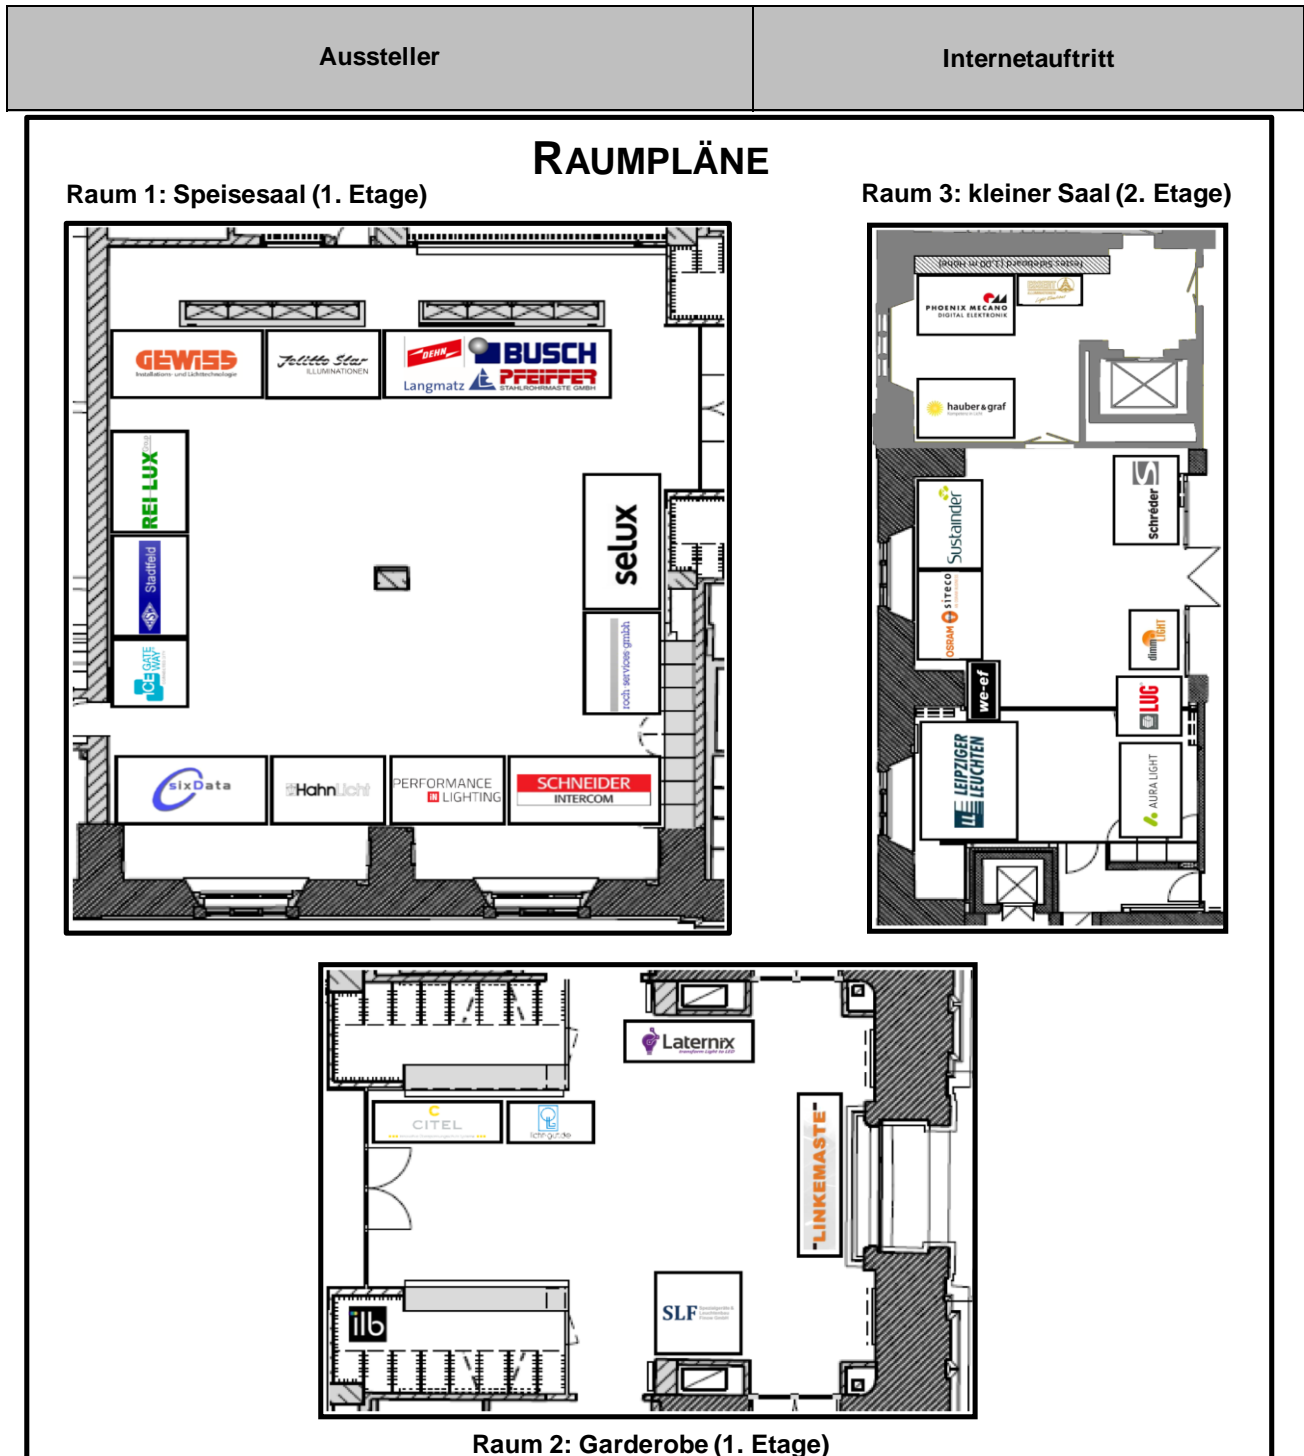

aktuelle Ausstellerübersicht 2019

(Ansprechpartner der ausstellenden Unternehmen erkennen Sie an den blauen Bändern der Namenskärtchen.)